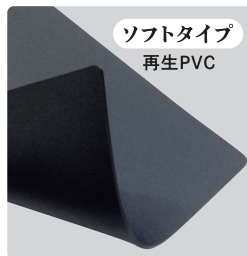

WRITING DESK MAT

●出荷単位: 1枚 ●付属: デスク用滑り止めグリップシール8枚

ライティングデスクマット・カイ

・品番: WDM-KAI ・価格: ¥3,600 (税込¥3,960)
・JAN: 4963346169564 ・サイズ: H320×W590×2.0mm

ライティングデスクマット・プロ

・品番: WDM-PRO ・価格: ¥5,400 (税込¥5,940)
・JAN: 4963346169571 ・サイズ: H450×W770×2.0mm

「机の上での作業」を快適に

- 机の保護に役立つ他、インテリアに馴染みやすいシックなデザイン。
- リバーシブル仕様で、表と裏両面とも同じテイストで使用可能。
- パソコンのマウスパッドとしてデスクマット全面で使用可能。
- 捺印に適したクッション性があり、印マットとしても秀逸の質感。
- コピーやスキャンの下地に敷く事で裏写りを軽減させる効果がある。
- 鉛筆やインク汚れが目立たないため机の上での作業頻度が高い方に適したデスクマット。

「書く」にこだわったテクスチャ どんな筆記具にも抜群の相性で効果を発揮

- なめらかなタッチで無理なく強弱を出すことができ、適度な厚みと重みが安定感を高め文字を書きやすくする。
- 紙に対しての滑り止め加工が施されており、紙ズレを起こしにくく安定した文字が書ける。
- ペンや鉛筆が吸い付く様に紙に馴染むので余計な力を加える必要がなく、腕や指の疲労を軽減し、疲れにくい。

※2022年3月~2023年7月販売実績